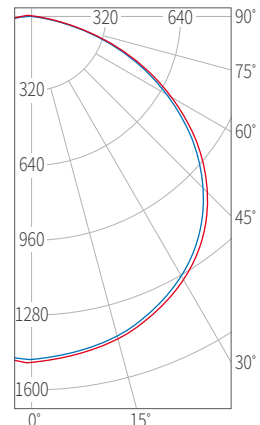

LED 무타공 직부 엣지평판조명

GR12631EG-50W

- **국내 생산** 고효율 LED PKG, KS 전원공급장치
- **벌레 및 눈부심 없음** 엣지평판 (도광판) 조명 사용
- **공사 비용 절감** 가나구(천정 고정 브라켓) 적용
- **다양한 환경 적용** 팬던트 타입으로 식탁등 및 실내 인테리어 적용 가능
- **설치 비용 절감** 무타공 시공으로 직하평판조명 대비 설치 비용 2/3 절감

GR12631EG-50W		
무게 (kg)	3.5	3.5
소비전력 (W)	50	50
전압 (VAC)	220	220
색온도 (K)	6,500	5,700
총광속 (lm)	4,500	5,250
광효율 (lm/W)	90	105
빔각도 (°)	120	120
연색성 (Ra)	80	80
인증	KS	KC, KS, 고효율

Average Beam Half - Angle = 54