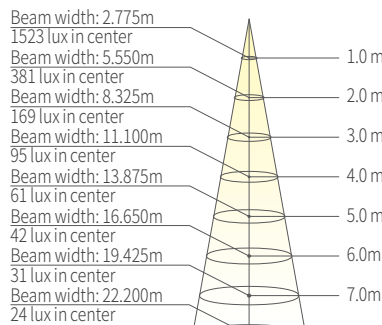

LED 무타공 직부 엣지평판조명

GR12631EG-50W

- **국내 생산** 고효율 LED PKG, KS 전원공급장치
- **벌레 및 눈부심 없음** 엣지평판 (도광판) 조명 사용
- **공사 비용 절감** 가나구(천정 고정 브라켓) 적용
- **다양한 환경 적용** 팬던트 타입으로 식탁등 및 실내 인테리어 적용 가능
- **설치 비용 절감** 무타공 시공으로 직하평판조명 대비 설치 비용 2/3 절감

GR12631EG-50W		
무게 (kg)	3.5	3.5
소비전력 (W)	50	50
전압 (VAC)	220	220
색온도 (K)	6,500	5,700
총광속 (lm)	4,500	5,250
광효율 (lm/W)	90	105
빔각도 (°)	120	120
연색성 (Ra)	80	80
인증	KS	KC, KS, 고효율

Average Beam Half - Angle = 54