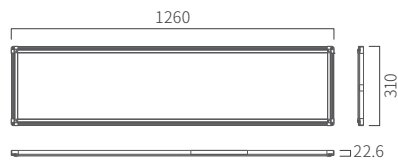

LED 무타공 직부 엣지평판조명

GR12631EG-50W

- **국내 생산** 고효율 LED PKG, KS 전원공급장치
- **벌레 및 눈부심 없음** 엣지평판 (도광판) 조명 사용
- **공사 비용 절감** 가나구(천정 고정 브라켓) 적용
- **다양한 환경 적용** 팬던트 타입으로 식탁등 및 실내 인테리어 적용 가능
- **설치 비용 절감** 무타공 시공으로 직하평판조명 대비 설치 비용 2/3 절감

GR12631EG-50W		
무게 (kg)	3.5	3.5
소비전력 (W)	50	50
전압 (VAC)	220	220
색온도 (K)	6,500	5,700
총광속 (lm)	4,500	5,250
광효율 (lm/W)	90	105
빔각도 (°)	120	120
연색성 (Ra)	80	80
인증	KS	KC, KS, 고효율

Average Beam Half - Angle = 54