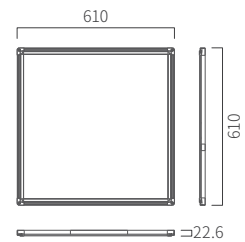

LED 무타공 직부 엠티평판조명

GR6161EG-50W

- **국내 생산** 고효율 LED PKG, KS 전원공급장치
- **벌레 및 눈부심 없음** 엠티평판 (도광판) 조명 사용
- **공사 비용 절감** 가나구(천정 고정 브라켓) 적용
- **다양한 환경 적용** 팬던트 타입으로 식탁등 및 실내 인테리어 적용 가능
- **설치 비용 절감** 무타공 시공으로 직하평판조명 대비 설치 비용 2/3 절감

GR6161EG-50W		
무게 (kg)	2.5	2.5
소비전력 (W)	50	50
전압 (VAC)	220	220
색온도 (K)	6,500	5,700
총광속 (lm)	4,500	5,250
광효율 (lm/W)	90	105
빔각도 (°)	120	120
연색성 (Ra)	80	80
인증	KS	KC, KS, 고효율

Average Beam Half - Angle = 56°