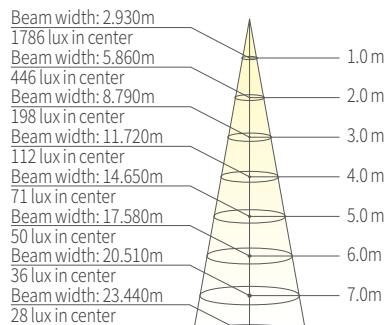

LED 무타공 직부 엠티평판조명

GR6161EG-50W

- **국내 생산** 고효율 LED PKG, KS 전원공급장치
- **벌레 및 눈부심 없음** 엠티평판 (도광판) 조명 사용
- **공사 비용 절감** 가나구(천정 고정 브라켓) 적용
- **다양한 환경 적용** 팬던트 타입으로 식탁등 및 실내 인테리어 적용 가능
- **설치 비용 절감** 무타공 시공으로 직하평판조명 대비 설치 비용 2/3 절감

GR6161EG-50W		
무게 (kg)	2.5	2.5
소비전력 (W)	50	50
전압 (VAC)	220	220
색온도 (K)	6,500	5,700
총광속 (lm)	4,500	5,250
광효율 (lm/W)	90	105
빔각도 (°)	120	120
연색성 (Ra)	80	80
인증	KS	KC, KS, 고효율

Average Beam Half - Angle = 56°