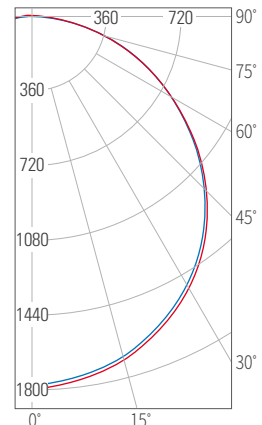

LED 무타공 직부 엠티평판조명

GR6161EG-50W

- **국내 생산** 고효율 LED PKG, KS 전원공급장치
- **벌레 및 눈부심 없음** 엠티평판 (도광판) 조명 사용
- **공사 비용 절감** 가나구(천정 고정 브라켓) 적용
- **다양한 환경 적용** 팬던트 타입으로 식탁등 및 실내 인테리어 적용 가능
- **설치 비용 절감** 무타공 시공으로 직하평판조명 대비 설치 비용 2/3 절감

GR6161EG-50W		
무게 (kg)	2.5	2.5
소비전력 (W)	50	50
전압 (VAC)	220	220
색온도 (K)	6,500	5,700
총광속 (lm)	4,500	5,250
광효율 (lm/W)	90	105
빔각도 (°)	120	120
연색성 (Ra)	80	80
인증	KS	KC, KS, 고효율

Average Beam Half - Angle = 56°