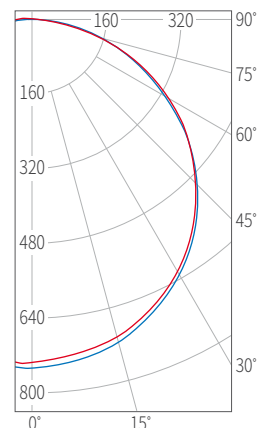

LED 무타공 직부 엷지평판조명

GR6131EG-30W

- 국내 생산 고효율 LED PKG, KS 전원공급장치
- 별레 및 눈부심 없음 엷지평판 (도광판) 조명 사용
- 공사 비용 절감 가나구(천정 고정 브라켓) 적용
- 다양한 환경 적용 팬던트 타입으로 식탁등 및 실내 인테리어 적용 가능
- 설치 비용 절감 무타공 시공으로 직하평판조명 대비 설치 비용 2/3 절감

GR6131EG-30W	
무게 (kg)	1.8
소비전력 (W)	30
전압 (VAC)	220
색온도 (K)	6,500
총광속 (lm)	4,500
광효율 (lm/W)	90
빔각도 (°)	120
연색성 (Ra)	80
인증	KS

Average Beam Half - Angle = 58

동반상생 협력제품