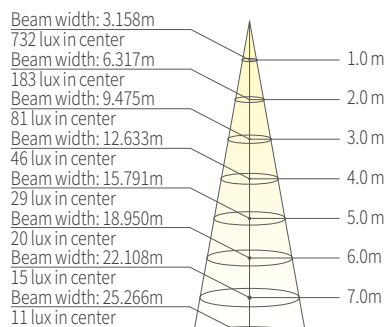

LED 무타공 직부 엷지평판조명

GR6131EG-30W

- 국내 생산 고효율 LED PKG, KS 전원공급장치
- 별레 및 눈부심 없음 엷지평판 (도광판) 조명 사용
- 공사 비용 절감 가나구(천정 고정 브라켓) 적용
- 다양한 환경 적용 팬던트 타입으로 식탁등 및 실내 인테리어 적용 가능
- 설치 비용 절감 무타공 시공으로 직하평판조명 대비 설치 비용 2/3 절감

GR6131EG-30W	
무게 (kg)	1.8
소비전력 (W)	30
전압 (VAC)	220
색온도 (K)	6,500
총광속 (lm)	4,500
광효율 (lm/W)	90
빔각도 (°)	120
연색성 (Ra)	80
인증	KS

Average Beam Half - Angle = 58

동반상생 협력제품