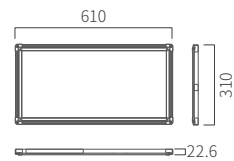

LED 무타공 직부 엷지평판조명

GR6131EG-30W

- 국내 생산 고효율 LED PKG, KS 전원공급장치
- 별레 및 눈부심 없음 엷지평판 (도광판) 조명 사용
- 공사 비용 절감 가나구(천정 고정 브라켓) 적용
- 다양한 환경 적용 팬던트 타입으로 식탁등 및 실내 인테리어 적용 가능
- 설치 비용 절감 무타공 시공으로 직하평판조명 대비 설치 비용 2/3 절감

GR6131EG-30W	
무게 (kg)	1.8
소비전력 (W)	30
전압 (VAC)	220
색온도 (K)	6,500
총광속 (lm)	4,500
광효율 (lm/W)	90
빔각도 (°)	120
연색성 (Ra)	80
인증	KS

Average Beam Half - Angle = 58

동반상생 협력제품