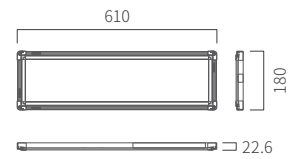

LED 무타공 직부 엣지평판조명

GR6118EG-30W

- **국내 생산** 고효율 LED PKG, KS 전원공급장치
- **벌레 및 눈부심 없음** 엣지평판 (도광판) 조명 사용
- **공사 비용 절감** 가나구(천정 고정 브라켓) 적용
- **다양한 환경 적용** 팬던트 타입으로 식탁등 및 실내 인테리어 적용 가능
- **설치 비용 절감** 무타공 시공으로 직하평판조명 대비 설치 비용 2/3 절감

GR6118EG-30W	
무게 (kg)	1.5
소비전력 (W)	30
전압 (VAC)	220
색온도 (K)	6,500
총광속 (lm)	2,700
광효율 (lm/W)	90
빔각도 (°)	120
연색성 (Ra)	80
인증	KS

동반상생 협력제품