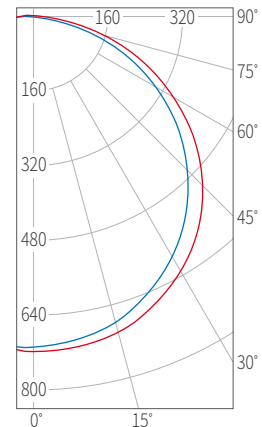

LED 무타공 직부 엣지평판조명

GR6118EG-30W

- **국내 생산** 고효율 LED PKG, KS 전원공급장치
- **벌레 및 눈부심 없음** 엣지평판 (도광판) 조명 사용
- **공사 비용 절감** 가나구(천정 고정 브라켓) 적용
- **다양한 환경 적용** 팬던트 타입으로 식탁등 및 실내 인테리어 적용 가능
- **설치 비용 절감** 무타공 시공으로 직하평판조명 대비 설치 비용 2/3 절감

GR6118EG-30W	
무게 (kg)	1.5
소비전력 (W)	30
전압 (VAC)	220
색온도 (K)	6,500
총광속 (lm)	2,700
광효율 (lm/W)	90
빔각도 (°)	120
연색성 (Ra)	80
인증	KS

동반상생 협력제품