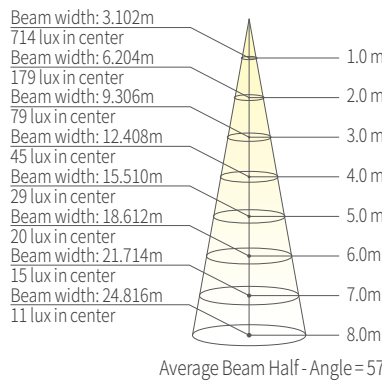

LED 무타공 직부 엣지평판조명

GR6118EG-30W

- **국내 생산** 고효율 LED PKG, KS 전원공급장치
- **벌레 및 눈부심 없음** 엣지평판 (도광판) 조명 사용
- **공사 비용 절감** 가나구(천정 고정 브라켓) 적용
- **다양한 환경 적용** 팬던트 타입으로 식탁등 및 실내 인테리어 적용 가능
- **설치 비용 절감** 무타공 시공으로 직하평판조명 대비 설치 비용 2/3 절감

GR6118EG-30W	
무게 (kg)	1.5
소비전력 (W)	30
전압 (VAC)	220
색온도 (K)	6,500
총광속 (lm)	2,700
광효율 (lm/W)	90
빔각도 (°)	120
연색성 (Ra)	80
인증	KS

동반상생 협력제품