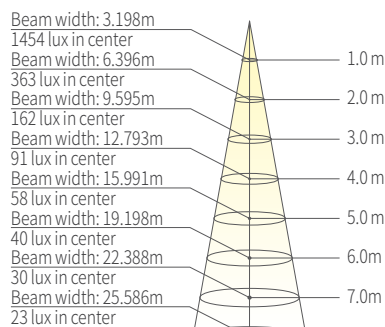

LED 무타공 직부 엠티평판조명

GR5454EG-40W

- **국내 생산** 고효율 LED PKG, KS 전원공급장치
- **벌레 및 눈부심 없음** 엠티평판 (도광판) 조명 사용
- **공사 비용 절감** 가나구(천정 고정 브라켓) 적용
- **다양한 환경 적용** 팬던트 타입으로 식탁등 및 실내 인테리어 적용 가능
- **설치 비용 절감** 무타공 시공으로 직하평판조명 대비 설치 비용 2/3 절감

GR5454EG-40W	
무게 (kg)	2.3
소비전력 (W)	40
전압 (VAC)	220
색온도 (K)	6,500
총광속 (lm)	3,600
광효율 (lm/W)	90
빔각도 (°)	120
연색성 (Ra)	80
인증	KS

Average Beam Half - Angle = 58

동반상생 협력제품