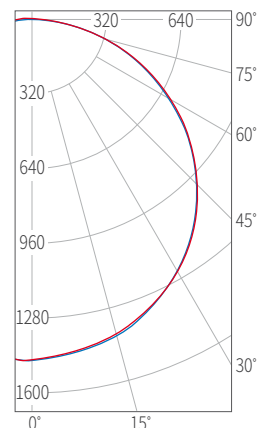

LED 무타공 직부 엠티평판조명

GR5454EG-40W

- **국내 생산** 고효율 LED PKG, KS 전원공급장치
- **벌레 및 눈부심 없음** 엠티평판 (도광판) 조명 사용
- **공사 비용 절감** 가나구(천정 고정 브라켓) 적용
- **다양한 환경 적용** 팬던트 타입으로 식탁등 및 실내 인테리어 적용 가능
- **설치 비용 절감** 무타공 시공으로 직하평판조명 대비 설치 비용 2/3 절감

GR5454EG-40W	
무게 (kg)	2.3
소비전력 (W)	40
전압 (VAC)	220
색온도 (K)	6,500
총광속 (lm)	3,600
광효율 (lm/W)	90
빔각도 (°)	120
연색성 (Ra)	80
인증	KS

Average Beam Half - Angle = 58

동반상생 협력제품