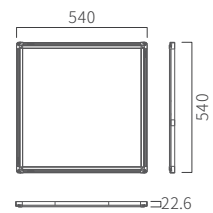

LED 무타공 직부 엠티평판조명

GR5454EG-40W

- **국내 생산** 고효율 LED PKG, KS 전원공급장치
- **벌레 및 눈부심 없음** 엠티평판 (도광판) 조명 사용
- **공사 비용 절감** 가나구(천정 고정 브라켓) 적용
- **다양한 환경 적용** 팬던트 타입으로 식탁등 및 실내 인테리어 적용 가능
- **설치 비용 절감** 무타공 시공으로 직하평판조명 대비 설치 비용 2/3 절감

GR5454EG-40W	
무게 (kg)	2.3
소비전력 (W)	40
전압 (VAC)	220
색온도 (K)	6,500
총광속 (lm)	3,600
광효율 (lm/W)	90
빔각도 (°)	120
연색성 (Ra)	80
인증	KS

Average Beam Half - Angle = 58

동반상생 협력제품