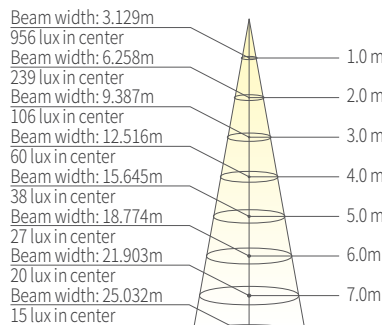

# LED 무타공 직부 엣지평판조명

GR4545EG-30W	
무게 (kg)	2.1
소비전력 (W)	30
전압 (VAC)	220
색온도 (K)	6,500
총광속 (lm)	2,700
광효율 (lm/W)	90
빔각도 (°)	120
연색성 (Ra)	80
인증	KS

동반상생 협력제품