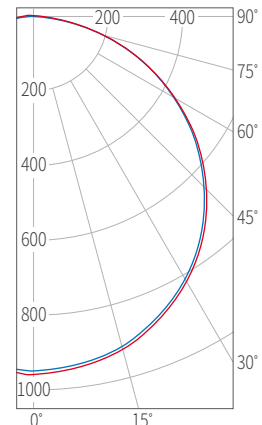

# LED 무타공 직부 엣지평판조명

GR4545EG-30W	
무게 (kg)	2.1
소비전력 (W)	30
전압 (VAC)	220
색온도 (K)	6,500
총광속 (lm)	2,700
광효율 (lm/W)	90
빔각도 (°)	120
연색성 (Ra)	80
인증	KS

동반상생 협력제품