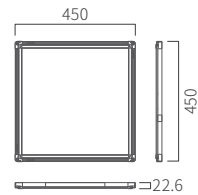

GR4545EG-30W	
무게 (kg)	2.1
소비전력 (W)	30
전압 (VAC)	220
색온도 (K)	6,500
총광속 (lm)	2,700
광효율 (lm/W)	90
빔각도 (°)	120
연색성 (Ra)	80
인증	KS

동반상생 협력제품