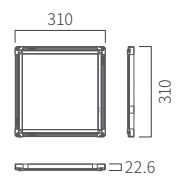

LED 무타공 직부 엷지평판조명

GR3131EG-15W

- **국내 생산** 고효율 LED PKG, KS 전원공급장치
- **벌레 및 눈부심 없음** 엷지평판 (도광판) 조명 사용
- **공사 비용 절감** 가나구(천정 고정 브라켓) 적용
- **다양한 환경 적용** 팬던트 타입으로 식탁등 및 실내 인테리어 적용 가능
- **설치 비용 절감** 무타공 시공으로 직하평판조명 대비 설치 비용 2/3 절감

GR3131EG-15W	
무게 (kg)	1.3
소비전력 (W)	15
전압 (VAC)	220
색온도 (K)	6,500
총광속 (lm)	1,350
광효율 (lm/W)	90
빔각도 (°)	120
연색성 (Ra)	80
인증	KS

동반상생 협력제품