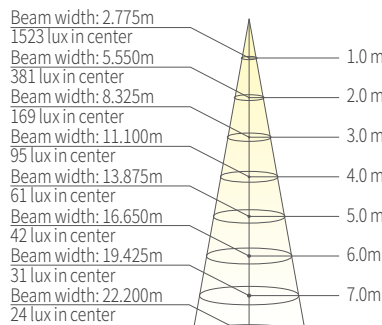

LED 무타공 직부 엣지평판조명

GR1218EG-50W

- **국내 생산** 고효율 LED PKG, KS 전원공급장치
- **벌레 및 눈부심 없음** 엣지평판 (도광판) 조명 사용
- **공사 비용 절감** 가나구(천정 고정 브라켓) 적용
- **다양한 환경 적용** 펜던트 타입으로 식탁등 및 실내 인테리어 적용 가능
- **설치 비용 절감** 무타공 시공으로 직하평판조명 대비 설치 비용 2/3 절감

GR1218EG-50W	
무게 (kg)	2.5
소비전력 (W)	50
전압 (VAC)	220
색온도 (K)	6,500
총광속 (lm)	4,500
광효율 (lm/W)	90
빔각도 (°)	120
연색성 (Ra)	80
인증	KS

Average Beam Half - Angle = 54

동반상생 협력제품