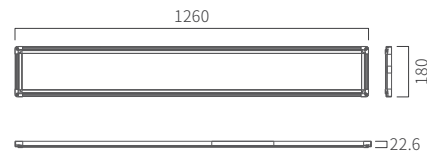

LED 무타공 직부 엣지평판조명

GR1218EG-50W

- **국내 생산** 고효율 LED PKG, KS 전원공급장치
- **벌레 및 눈부심 없음** 엣지평판 (도광판) 조명 사용
- **공사 비용 절감** 가나구(천정 고정 브라켓) 적용
- **다양한 환경 적용** 펜던트 타입으로 식탁등 및 실내 인테리어 적용 가능
- **설치 비용 절감** 무타공 시공으로 직하평판조명 대비 설치 비용 2/3 절감

GR1218EG-50W	
무게 (kg)	2.5
소비전력 (W)	50
전압 (VAC)	220
색온도 (K)	6,500
총광속 (lm)	4,500
광효율 (lm/W)	90
빔각도 (°)	120
연색성 (Ra)	80
인증	KS

Average Beam Half - Angle = 54

동반상생 협력제품