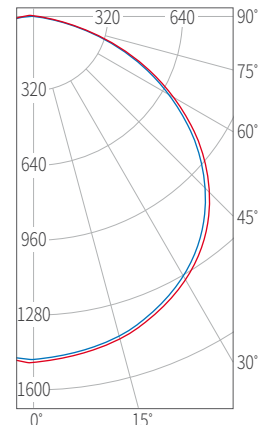

LED 무타공 직부 엣지평판조명

GR1218EG-50W

- **국내 생산** 고효율 LED PKG, KS 전원공급장치
- **벌레 및 눈부심 없음** 엣지평판 (도광판) 조명 사용
- **공사 비용 절감** 가나구(천정 고정 브라켓) 적용
- **다양한 환경 적용** 펜던트 타입으로 식탁등 및 실내 인테리어 적용 가능
- **설치 비용 절감** 무타공 시공으로 직하평판조명 대비 설치 비용 2/3 절감

GR1218EG-50W	
무게 (kg)	2.5
소비전력 (W)	50
전압 (VAC)	220
색온도 (K)	6,500
총광속 (lm)	4,500
광효율 (lm/W)	90
빔각도 (°)	120
연색성 (Ra)	80
인증	KS

Average Beam Half - Angle = 54

동반상생 협력제품